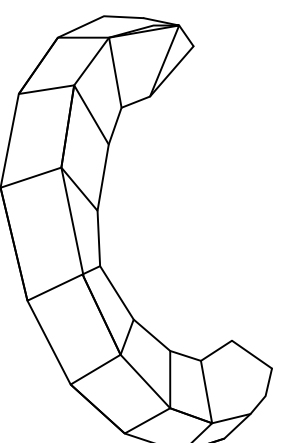

## BASCULE

Dimensioni: \*  
50x200cm

**DESCRIZIONE:**  
Sorta di altalena in legno composta da un'asse (di misure indicate) attaccata nella parte sottostante ad un solido di forma cilindrica che ne permette il movimento

## WALLRIDE

Dimensioni: \*  
205x366x260cm

**DESCRIZIONE:**  
Rialzo inclinato (può essere artificiale o naturale) di forma semicircolare che il soggetto munito di mountainbike percorre in equilibrio sfruttando la forza che lo tiene ancorato alla superficie d'attrito.

\*=TUTTE LE DIMENSIONI SONO INDICATIVE, POSSONO ESSERE ADATTATE ALLE ESIGENZE DI OGNI SINGOLA PISTA