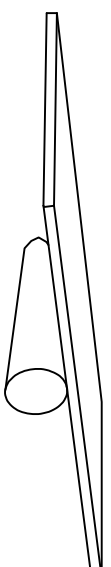

## BASCULE

Dimensioni: \*  
50x200cm

**DESCRIZIONE:**  
Sorta di altalena in legno composta da un'asse (di misure indicate) attaccata nella parte sottostante ad un solido di forma cilindrica che ne permette il movimento

## WALLRIDE

Dimensioni: \*  
205x366x260cm

**DESCRIZIONE:**  
Rialzo inclinato (può essere artificiale o naturale) di forma semicircolare che il soggetto munito di mountainbike percorre in equilibrio sfruttando la forza che lo tiene ancorato alla superficie d'attrito.

\*=TUTTE LE DIMENSIONI SONO INDICATIVE, POSSONO ESSERE ADATTATE ALLE ESIGENZE DI OGNI SINGOLA PISTA